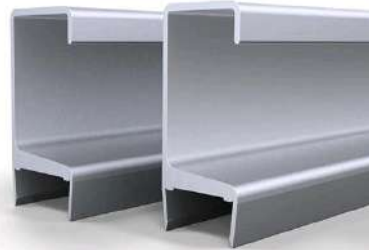

PERFIL MC 15 MM/ 3MTS

ALUMINIO \$490.50 TIRA

205239

PERFIL MC 16 MM/ 3 MTS

ALUMINIO \$504.61 TIRA

205240

PERFIL MC 19 MM/ 3 MTS

ALUMINIO \$545.47 TIRA