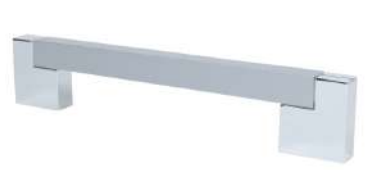

**JALADERA VIPER 160MM**

ALUMINIO \$44.61 PZA.

**JALADERA VIPER 224MM**

ALUMINIO \$57.81 PZA.

**CLASSIC 128MM**

ALUM/CRO \$28.60 PZA.

**JALADERA ACADIA 32MM**

CROMO \$14.20 PZA.

**J-CLA-160-30C**

**J-ALTIMA-40**

**G-ZAFIRA**

**J-CLA-224-30C**

**CLASSIC 160MM**

ALUM/CRO \$30.80 PZA.

**JALADERA ALTIMA 128MM**

ACERO INOX \$21.00 PZA.